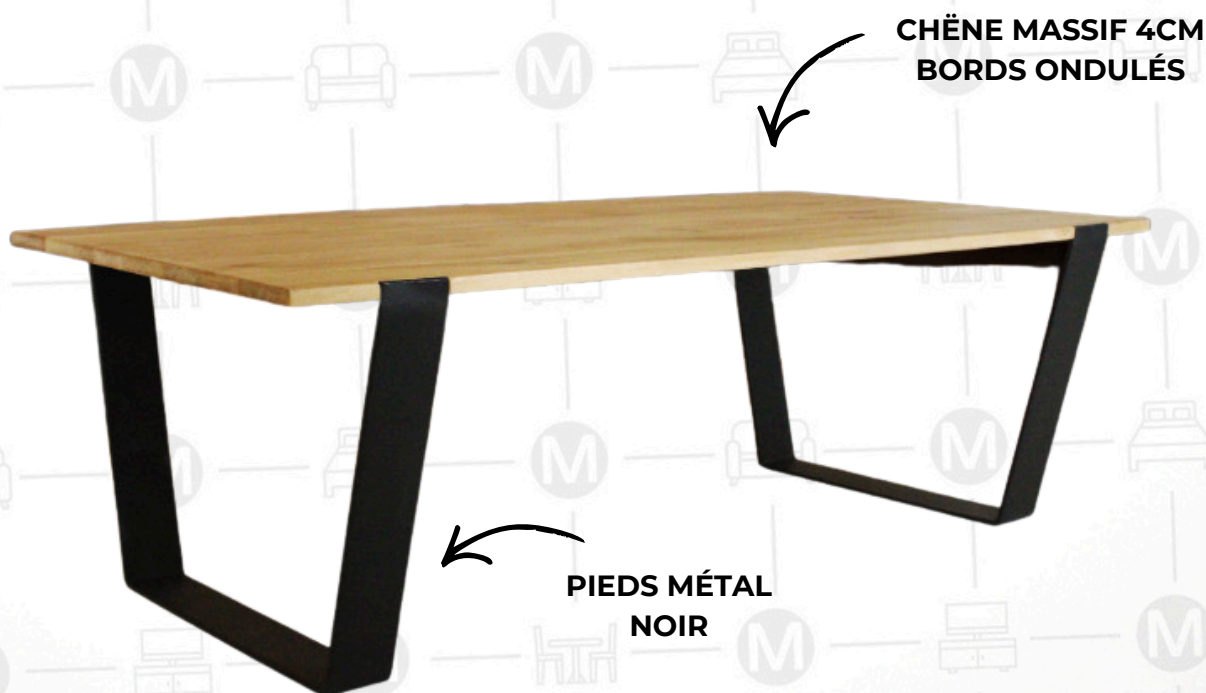

-20%

DE REMISE IMMÉDIATE

STOCK LIMITÉ

TABLE À MANGER
URUS

PRIX PAR TAILLE

- 200 X 100 = **879€** AU LIEU DE ~~1099€~~
- 240 X 100 = **1039€** AU LIEU DE ~~1299€~~

maxmobilier.fr
LA QUALITÉ ALLEMANDE À PRIX DISCOUNT